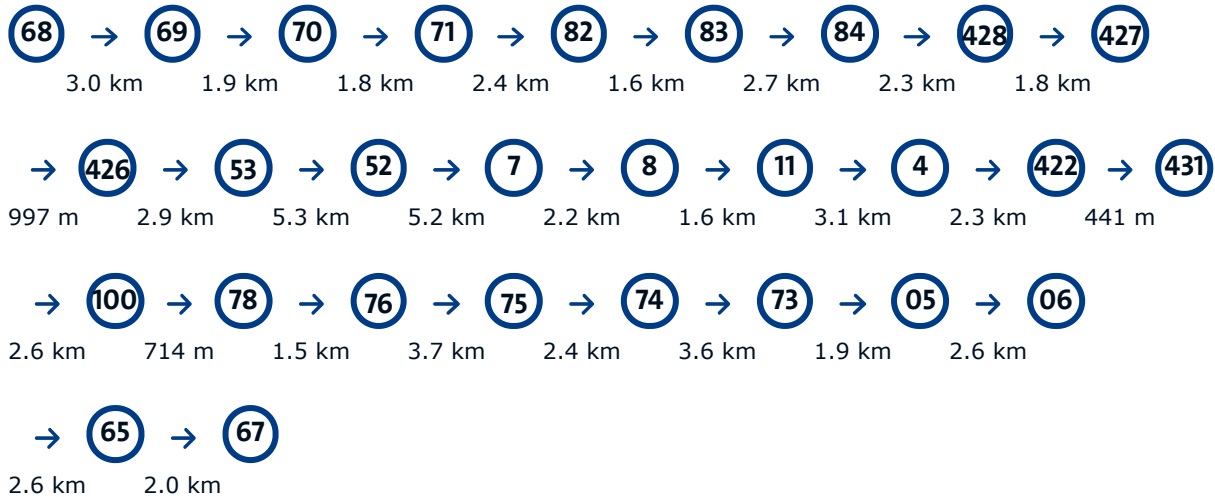

 Plateauroute naar Val Dieu en via Maasdal terug is verwijderd.

Plateauroute naar Val Dieu en via Maasdal terug

Totale afstand: 65.2 km

Overzicht

Startpunt

Adres van het startpunt

Knooppunt 68

Limietstraat, Scheulderdorpsstraat

50.8409698, 5.8063164

Eindpunt

Adres van het eindpunt

Knooppunt 67
Rootherweg, Op de Kuiper
50.8422263, 5.7874705

Routebordje verdwenen? Geef het door!

Knooppunt- of LF-bordje weg? Meld dit op www.bordjeweg.nl