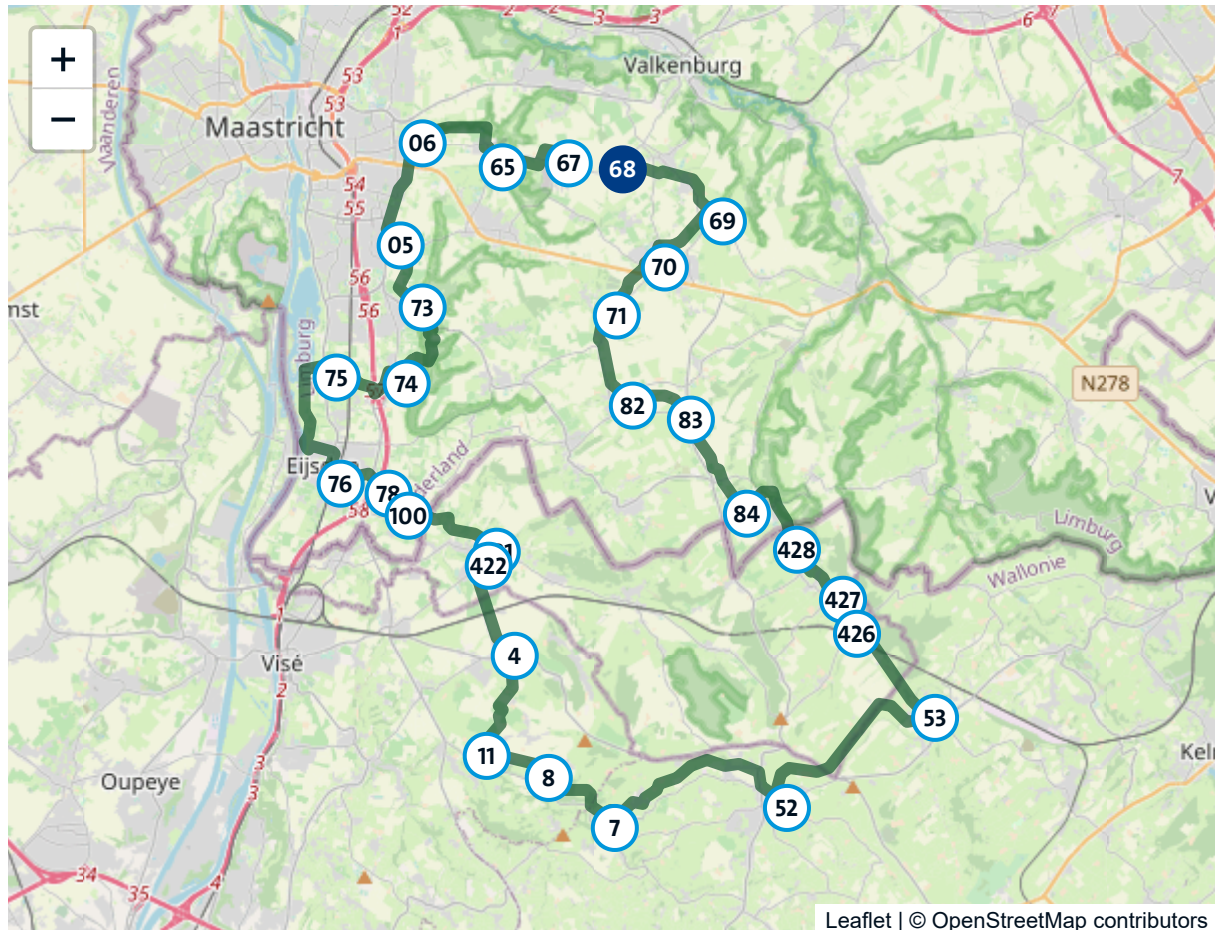

 Plateauroute naar Val Dieu en via Maasdal terug is verwijderd.

Plateauroute naar Val Dieu en via Maasdal terug

Totale afstand: 65.2 km

Overzicht

Startpunt

Adres van het startpunt

Knooppunt 68

Limietstraat, Scheulderdorpsstraat

50.8409698, 5.8063164

Eindpunt

Adres van het eindpunt

Knooppunt 67
Rootherweg, Op de Kuiper
50.8422263, 5.7874705

Routebordje verdwenen? Geef het door!

Knooppunt- of LF-bordje weg? Meld dit op www.bordjeweg.nl