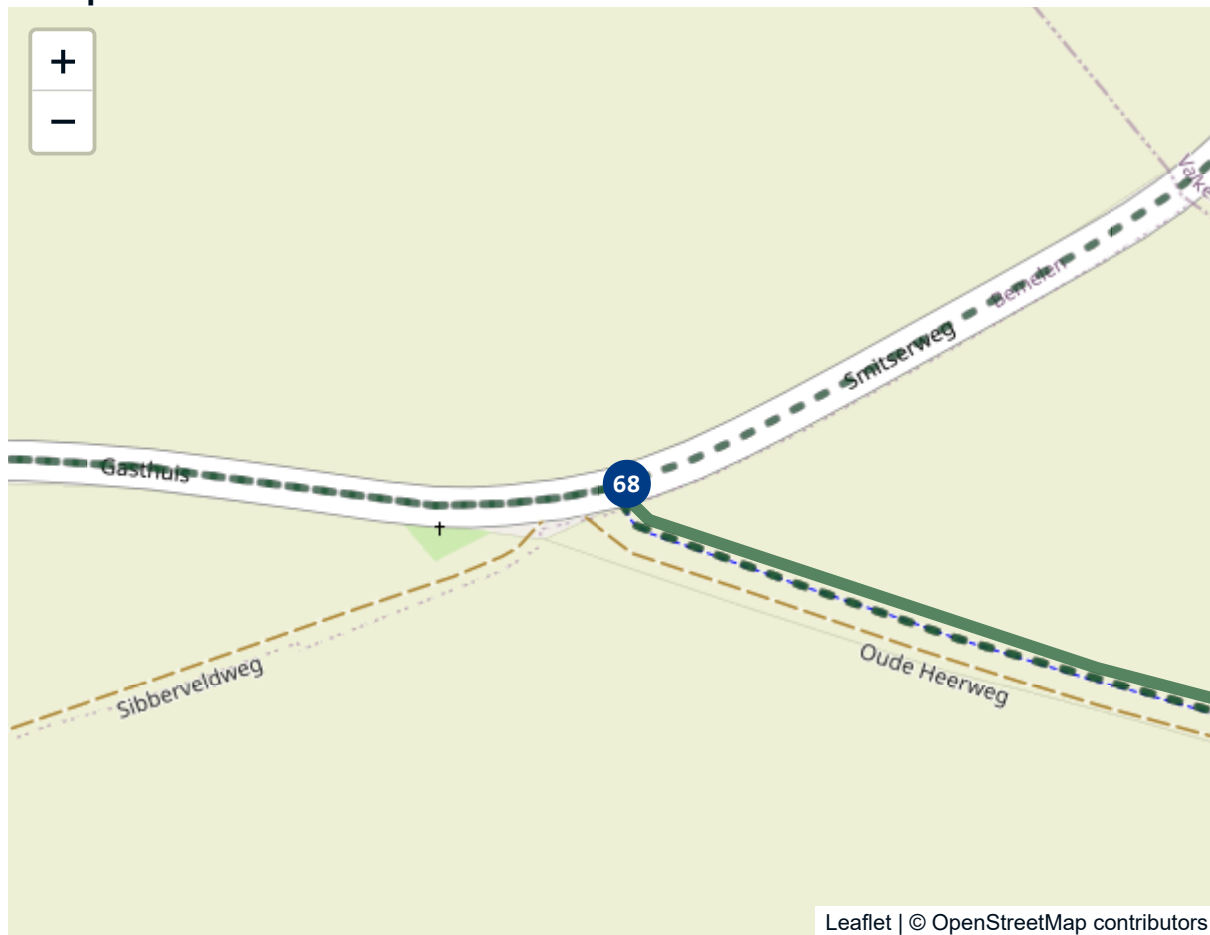

 Plateauroute naar Val Dieu en via Maasdal terug is verwijderd.

Plateauroute naar Val Dieu en via Maasdal terug

Totale afstand: 65.2 km

Overzicht

Startpunt

Adres van het startpunt

Knooppunt 68

Limietstraat, Scheulderdorpsstraat

50.8409698, 5.8063164

Eindpunt

Adres van het eindpunt

Knooppunt 67
Rootherweg, Op de Kuiper
50.8422263, 5.7874705

Routebordje verdwenen? Geef het door!

Knooppunt- of LF-bordje weg? Meld dit op www.bordjeweg.nl